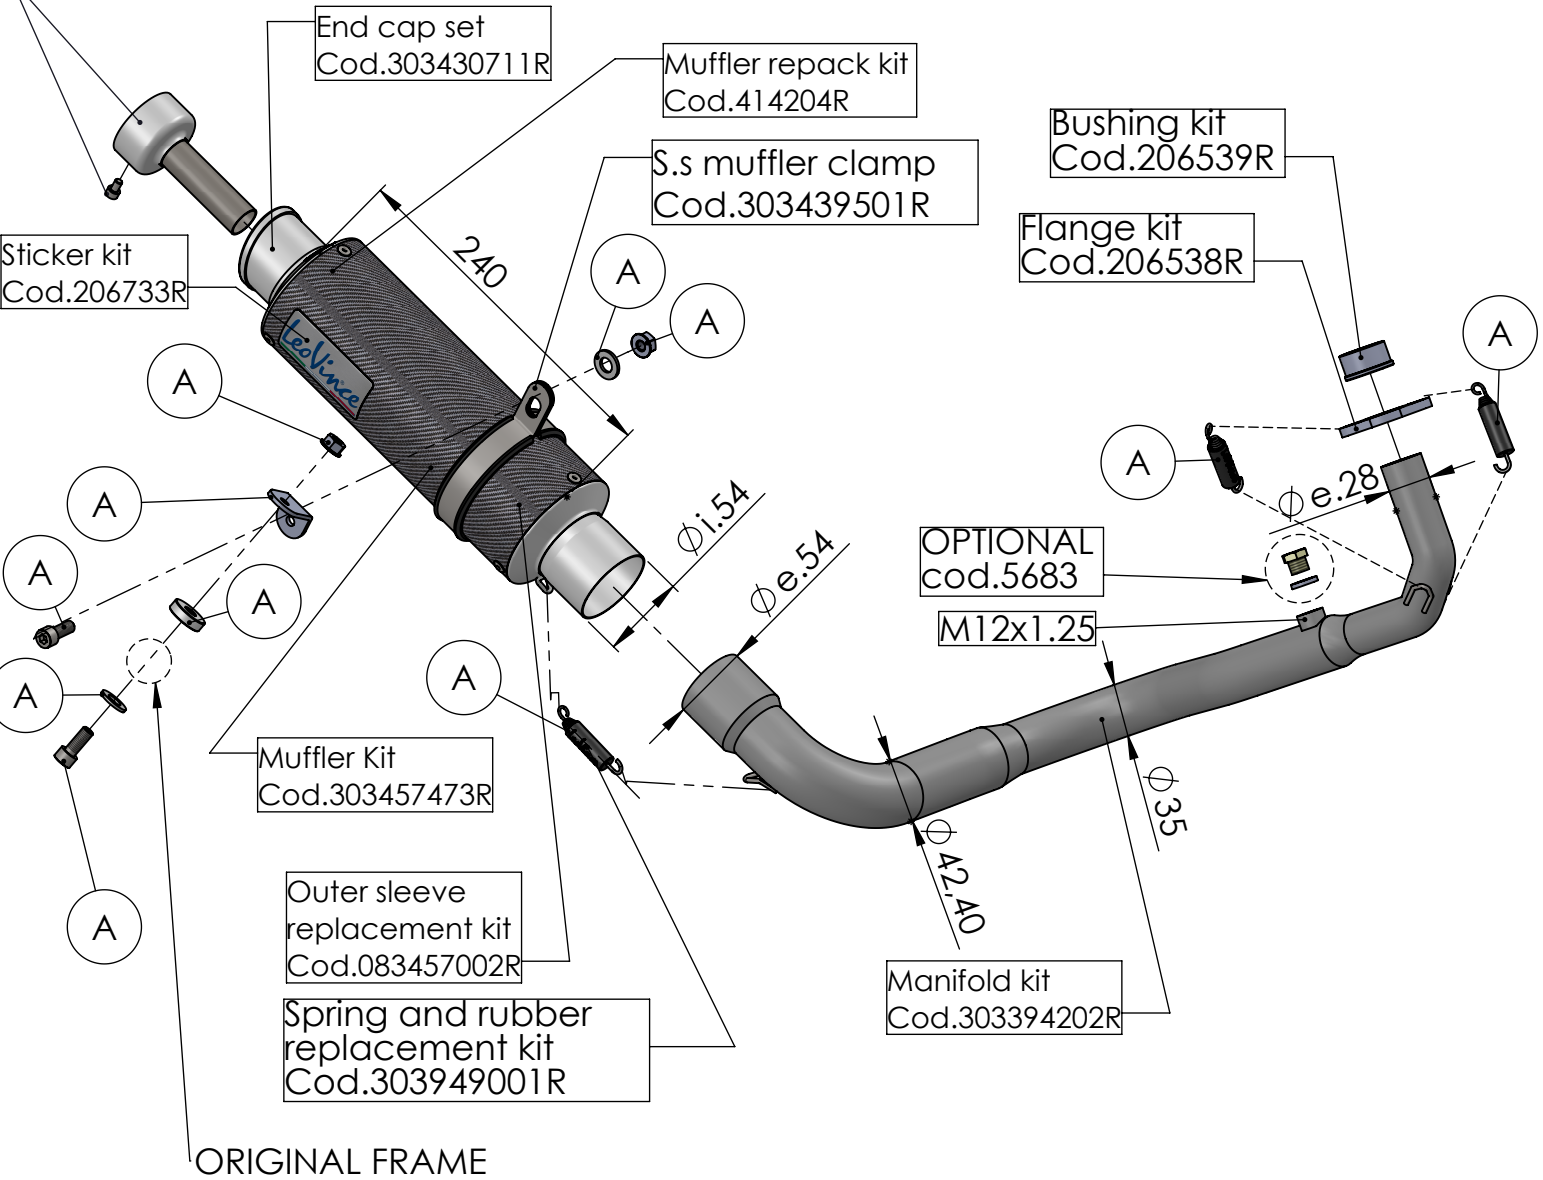

DB-Killer Ø22  
Cod.303430801R

S.s flange sp. 6mm  
cod.206538

S.s cylinder bushing  
cod.206539

## ART. 3394 SPARE PARTS

KAWASAKI Z125 PRO

(A) FITTING KIT Cod. 303394601R